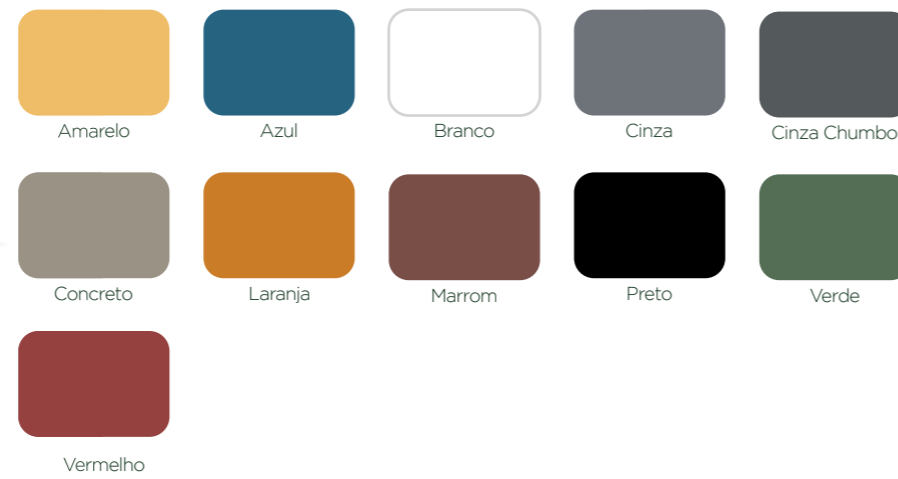

BORRACHA LÍQUIDA

ECONÔMICO Fosco

Fazemos cores sob encomenda

DEMARCAÇÃO VIÁRIA

Fazemos cores sob encomenda

ESMALTE INDUSTRIAL Brilhante

Fazemos cores sob encomenda

FACHADA

PISO Fosco

Fazemos cores sob encomenda

RESINA ACRÍLICA BASE ÁGUA

Fazemos cores sob encomenda

ACRÍLICO PREMIUM Fosco | Acetinado | Semi brilho

ESMALTE BASE D'ÁGUA Brilhante

Fazemos cores sob encomenda

RENDE MUITO + Fosco

CIMENTO QUEIMADO VECCHIATO E PEROLIZADO

Fazemos cores sob encomenda

LÁTEX ACRÍLICO STANDARD Fosco

EPÓXI

Fazemos cores sob encomenda

Fazemos cores sob encomenda de todas as linhas acima.

PRIMER SINTÉTICO / UNIVERSAL