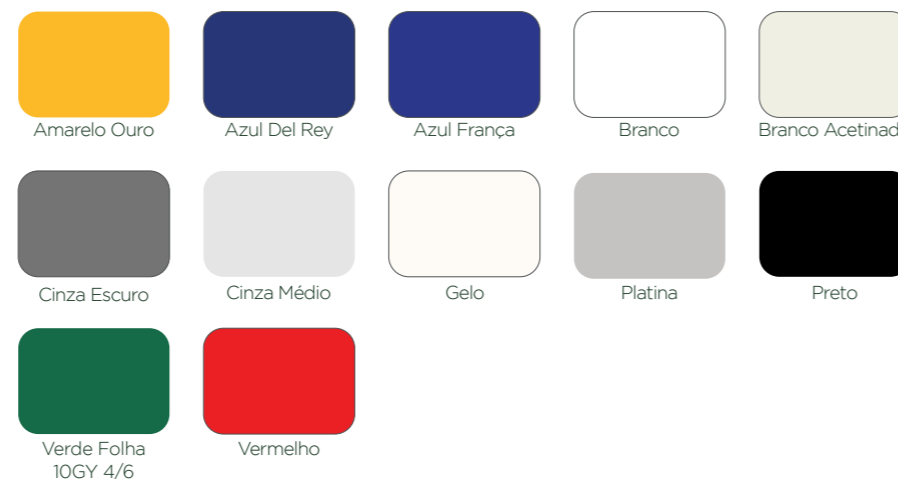

BORRACHA LÍQUIDA

ECONÔMICO Fosco

Fazemos cores sob encomenda

DEMARCAÇÃO VIÁRIA

Fazemos cores sob encomenda

ESMALTE INDUSTRIAL Brilhante

Fazemos cores sob encomenda

FACHADA

PISO Fosco

Fazemos cores sob encomenda

RESINA ACRÍLICA BASE ÁGUA

Fazemos cores sob encomenda

ACRÍLICO PREMIUM Fosco | Acetinado | Semi brilho

ESMALTE BASE D'ÁGUA Brilhante

Fazemos cores sob encomenda

RENDE MUITO + Fosco

CIMENTO QUEIMADO VECCHIATO E PEROLIZADO

Fazemos cores sob encomenda

LÁTEX ACRÍLICO STANDARD Fosco

EPÓXI

Fazemos cores sob encomenda

Fazemos cores sob encomenda de todas as linhas acima.

PRIMER SINTÉTICO / UNIVERSAL